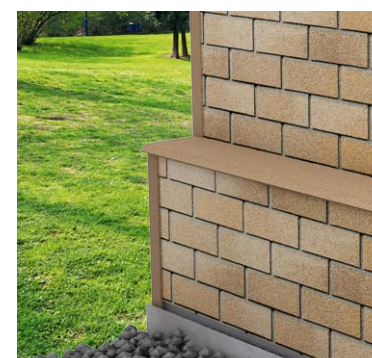

Лаконичная форма нарезки придаст частному дому индивидуальность и благородный внешний вид.

Травертин

Кварцит

Сланец

ПОЧЕМУ СТОИТ ВЫБРАТЬ ФАСАДНУЮ ПЛИТКУ HAUBERK

Простой и доступный способ преобразить внешний вид коттеджа, быстро «реанимировать» изношенный фасад, расставить необходимые акценты, осуществляя отделку фасада.

Фронтон

Веранда

Входная зона

Подпорная стенка

- Демонстрирует низкую отходность при монтаже около 5%.
- Удобна в использовании на фасадах с нестандартными формами: полукруги, арки, волнообразные элементы.
- Применяется для декоративной отделки заборов, ограждений, ворот, подпорных стенок.
- Придает фасаду выразительность и эстетичность за счет разнообразной палитры и запоминающегося рисунка.

Цоколь

Декор

HAUBERK — это долгосрочная и выгодная инвестиция в строительство частного дома, которая существенно повышает рыночную стоимость здания.